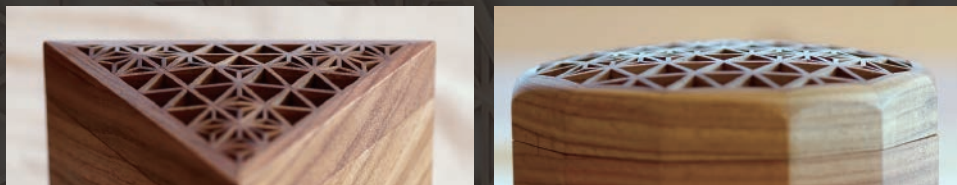

Kinomo Box

Fine art collection box

— Fine art な小物入れ —

蓋に和のアートである「組子」をあしらった小箱。

「組子」を立体的に削り出す事で、

見た目だけではなく手触りも楽しめる新しい発想の小箱です。

日本の「美」+ 職人の「技」

「組子」は、日本の建具技術の最高峰。
細い木材を組み合わせて 様々な文様を作っていく、精微な工芸です。
0.1mm の誤差も許されない、精度の高い技術です。

二次元の表現でしかなかった組子を立体的に組み合わせることで、
今までに無かった「手触り」も楽しめるものになりました。

麻ノ葉三角小箱

Hemp leaf triangular small box

槐

素材 槐 (エンジュ)、桜
仕上 蜜蝋 (ミツロウ) 仕上げ
サイズ W132×H87×D115 / 180g
桐箱入り

麻ノ葉十二角小箱

Hemp leaf 12 sided small box

桜