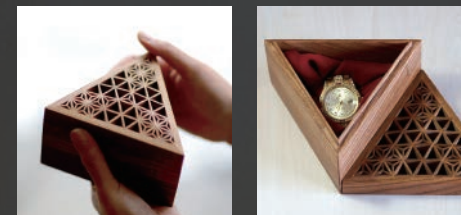

Kinomo Box

Fine art collection box

— Fine art な小物入れ —

蓋に和のアートである「組子」をあしらった小箱。

「組子」を立体的に削り出す事で、

見た目だけではなく手触りも楽しめる新しい発想の小箱です。

日本の「美」+ 職人の「技」

「組子」は、日本の建具技術の最高峰。
細い木材を組み合わせて 様々な文様を作っていく、精微な工芸です。
0.1mm の誤差も許されない、精度の高い技術です。

二次元の表現でしかなかった組子を立体的に組み合わせることで、
今までに無かった「手触り」も楽しめるものになりました。

麻ノ葉三角小箱

Hemp leaf triangular small box

槐

素材 槐 (エンジュ)、桜
仕上 蜜蝋 (ミツロウ) 仕上げ
サイズ W132×H87×D115 / 180g
桐箱入り

麻ノ葉十二角小箱

Hemp leaf 12 sided small box

桜

素材 槐 (エンジュ)、桜
仕上 蜜蝋 (ミツロウ) 仕上げ
サイズ W123×H87×D123 / 170g
桐箱入り

麻ノ葉六角小箱

Hemp leaf hexagonal small box

桜

素材 槐 (エンジュ)、桜
仕上 蜜蝋 (ミツロウ) 仕上げ
サイズ W95×H55×D81 / 80g
桐箱入り